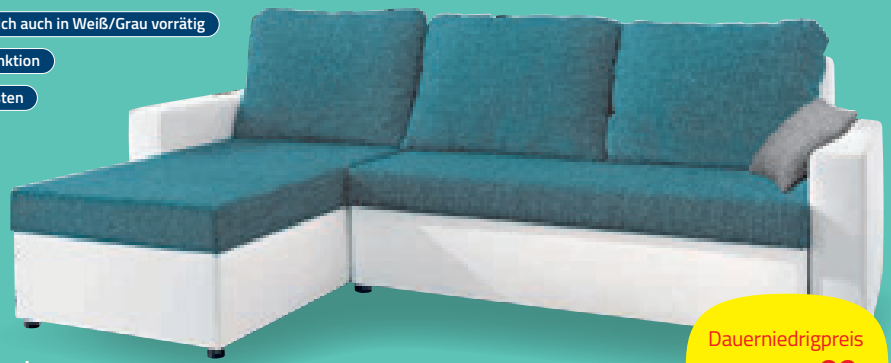

0% Zins für 3-18 Monate⁵⁾

preisgleich auch in Weiß/Grau vorrätig

Liegefunktion

Staukasten

Funktionsecke

Lederoptik weiß/Webstoff petrol, einmalig beidseitig montierbar, Stellfläche ca. 228 x 147 cm, Liegefläche ca. 115 x 197 cm, ohne Zierkissen, 1206002401

Dauerniedrigpreis
399.99