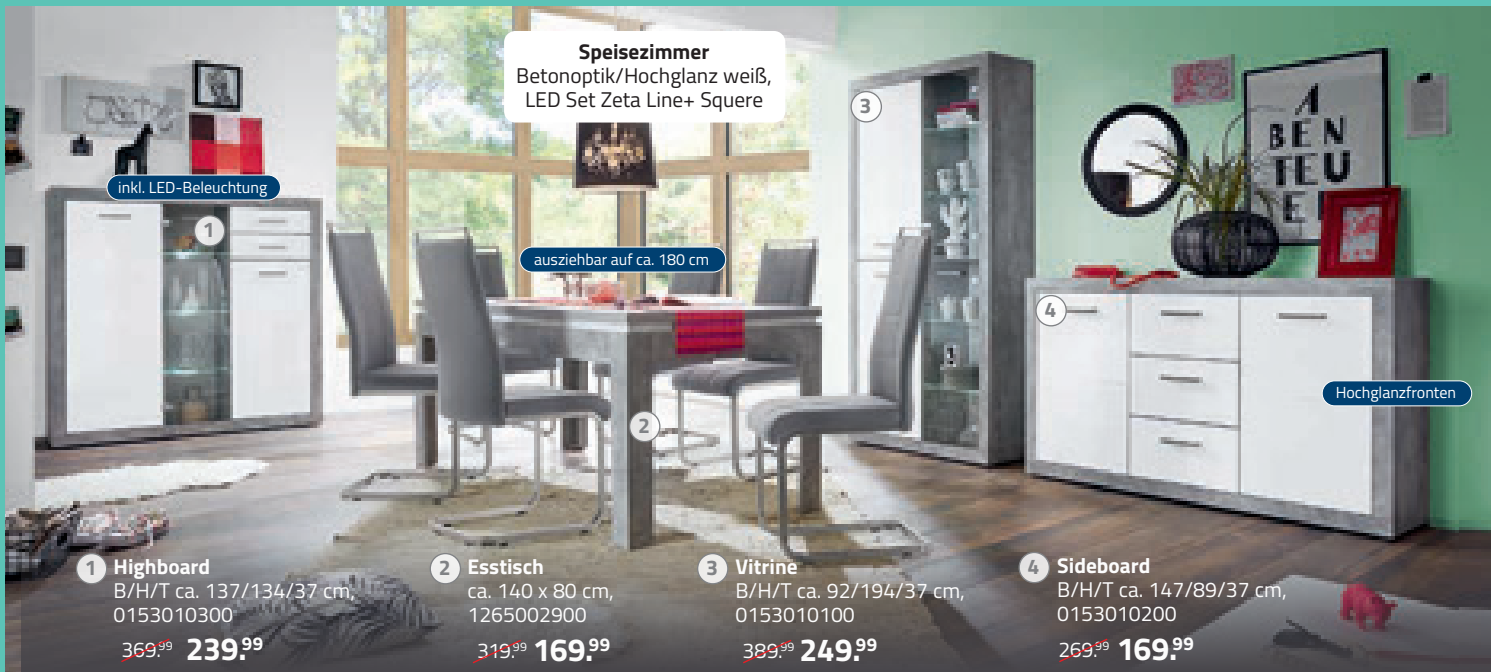

Achtung Geld leihen kostet auch Geld

Speisezimmer
 Betonoptik/Hochglanz weiß,
 LED Set Zeta Line+ Square

inkl. LED-Beleuchtung

ausziehbar auf ca. 180 cm

Hochglanzfronten

1 Highboard
 B/H/T ca. 137/134/37 cm,
 0153010300
 369,99 **239,99**