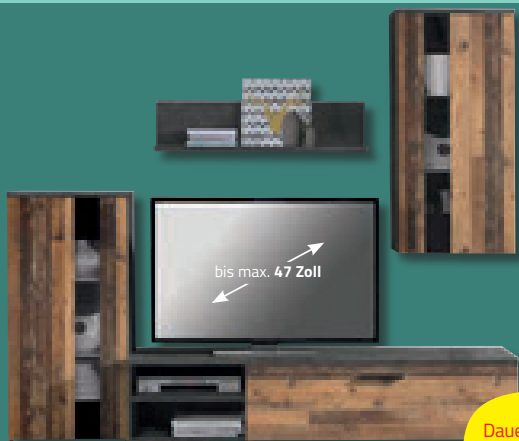

Wohnwand
Old Wood Vintage Nachbildung/Betonoptik, B/H/T
ca. 213/184/41 cm, 1023081600

Dauerniedrigpreis

189.99