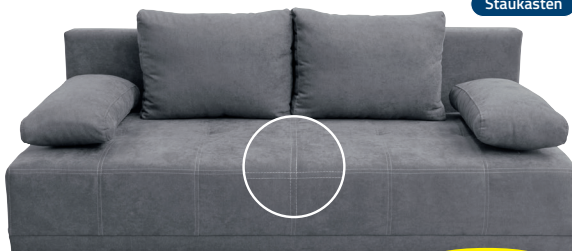

Dauerniedrigpreis

439,99

Funktionssofa Stoff grau, Kontrastnaht, Stellmaß ca. 194 x 77-87 x 89 cm, Liegefläche ca. 135 x 191 cm, 1342002700

integrierter Topper