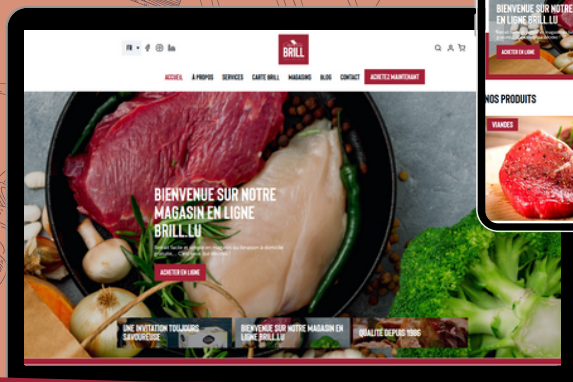

DÉCOUVREZ NOTRE NOUVEAU E-SHOP !

WWW.BRILL.LU

- 1** Connexion facile sur notre site www.brill.lu
- 2** Faites vos courses en ligne: choisissez parmi nos nombreux rayons disponibles et ajoutez des produits dans votre panier.
- 3** Choisissez la méthode d'achat: retrait en magasin ou livraison à domicile gratuite dans tout le Luxembourg.
- 4** Précisez la date et l'heure d'enlèvement/livraison souhaité.
- 5** Complétez vos informations personnelles et de paiement puis cliquer sur "Terminer ma Commande" pour valider et payer.
- 6** Retirez votre marchandise en magasin/recevez votre commande livré directement chez vous en toute tranquillité!